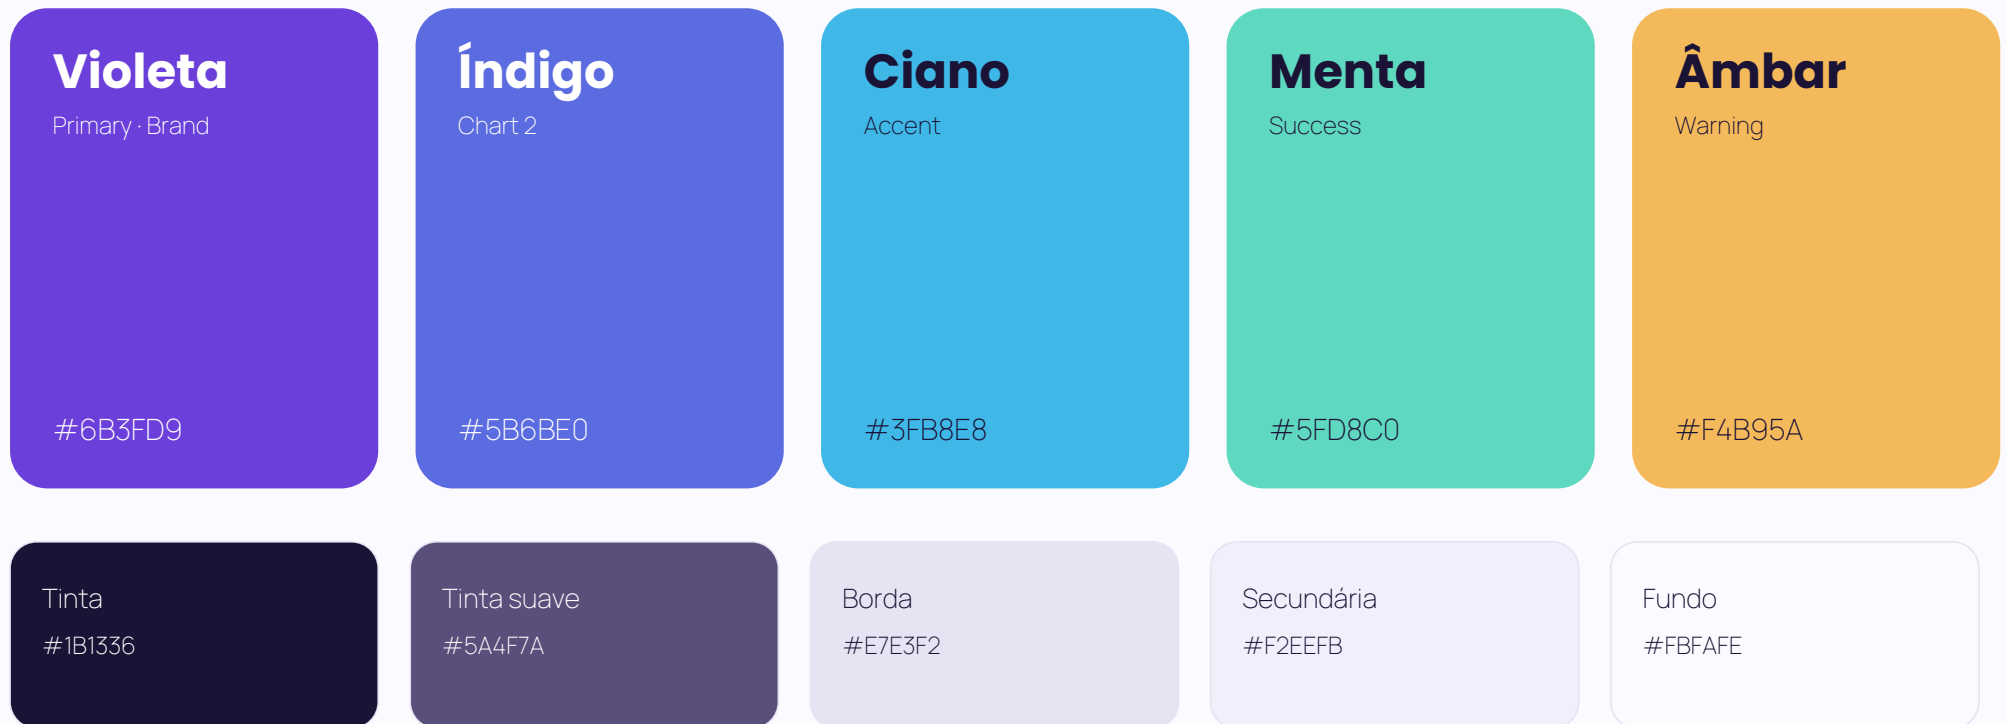

TOM DE VOZ

Claro · Caloroso · Confiante · Sem jargão.

01 · MARCA

Símbolo & Logotipo

A estrela-guia dentro do arco aberto: inteligência que aponta caminhos.

Primário
Fundo claro · gradiente brand

Monocromático claro
Fundo escuro · branco sólido

ALVA

Personal AI Solutions

Logotipo horizontal
Use em headers e assinaturas

ÁREA DE PROTEÇÃO · igual à altura da estrela em todas as direções.

02 · COR

Paleta

Violeta domina · Ciano e Menta como acentos · Índigo conecta · Âmbar alerta.

REGRA 60-30-10

60% neutros · 30% violeta/índigo · 10% ciano ou menta como destaque.

03 · TIPOGRAFIA

Sistema tipográfico

Poppins para títulos · Manrope para corpo · escala fluida com clamp().

Aa

Poppins

Display · Headings · Pesos 500–800

Princípios de uso

FAÇA

- Usar tokens de cor (--primary, --cyan, --success).
- Manter contraste AA: corpo $\geq 4.5:1$ / título $\geq 3:1$.
- Aplicar degradê brand em headers e CTAs principais.
- Reservar a estrela-guia para identidade da marca.
- Respeitar espaçamentos com clamp() responsivo.
- Usar Sparkles para sinalizar geração por IA.
- Garantir touch target mínimo de 44×44 px.
- Mostrar foco visível com ring-2 + offset.