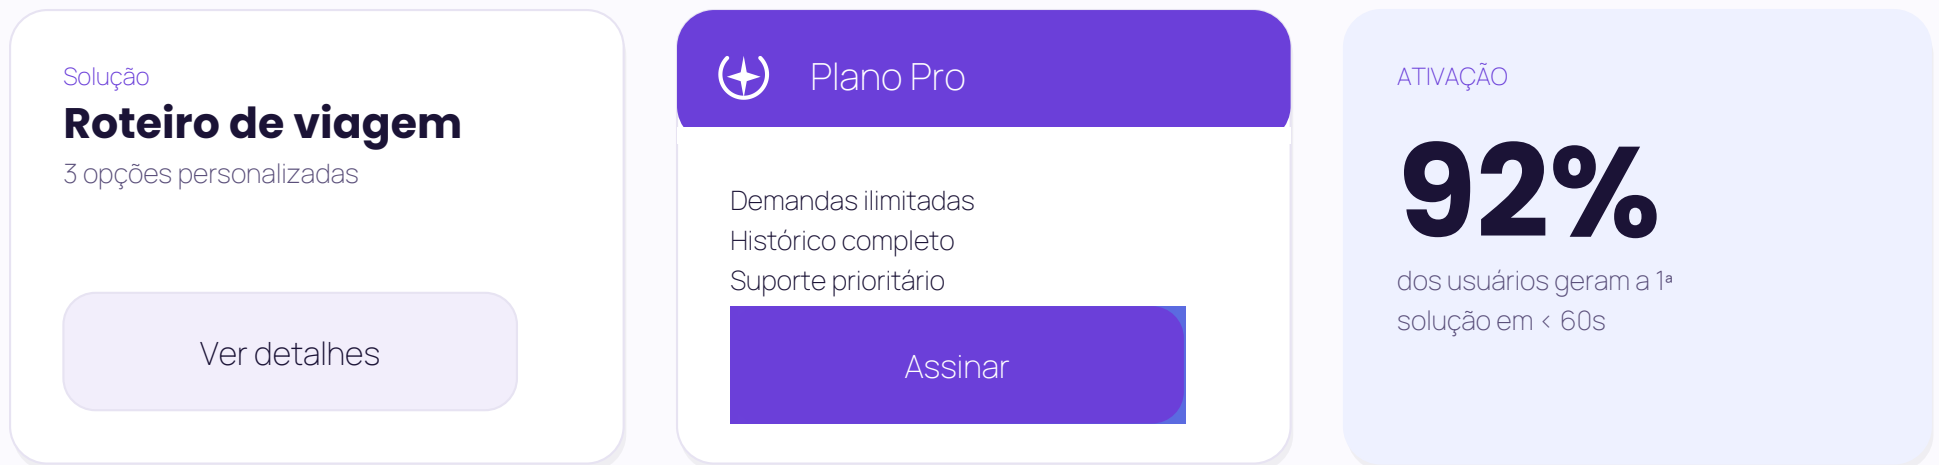

Soluções com inteligência humana.

04 · COMPONENTES

Botões, cards & badges

Touch target ≥ 44px · foco visível com ring de 2px e offset.

BOTÕES

Altura 44 · radius 12 · gap 8 · ring 2px com offset

BADGES

05 · DIRETRIZES